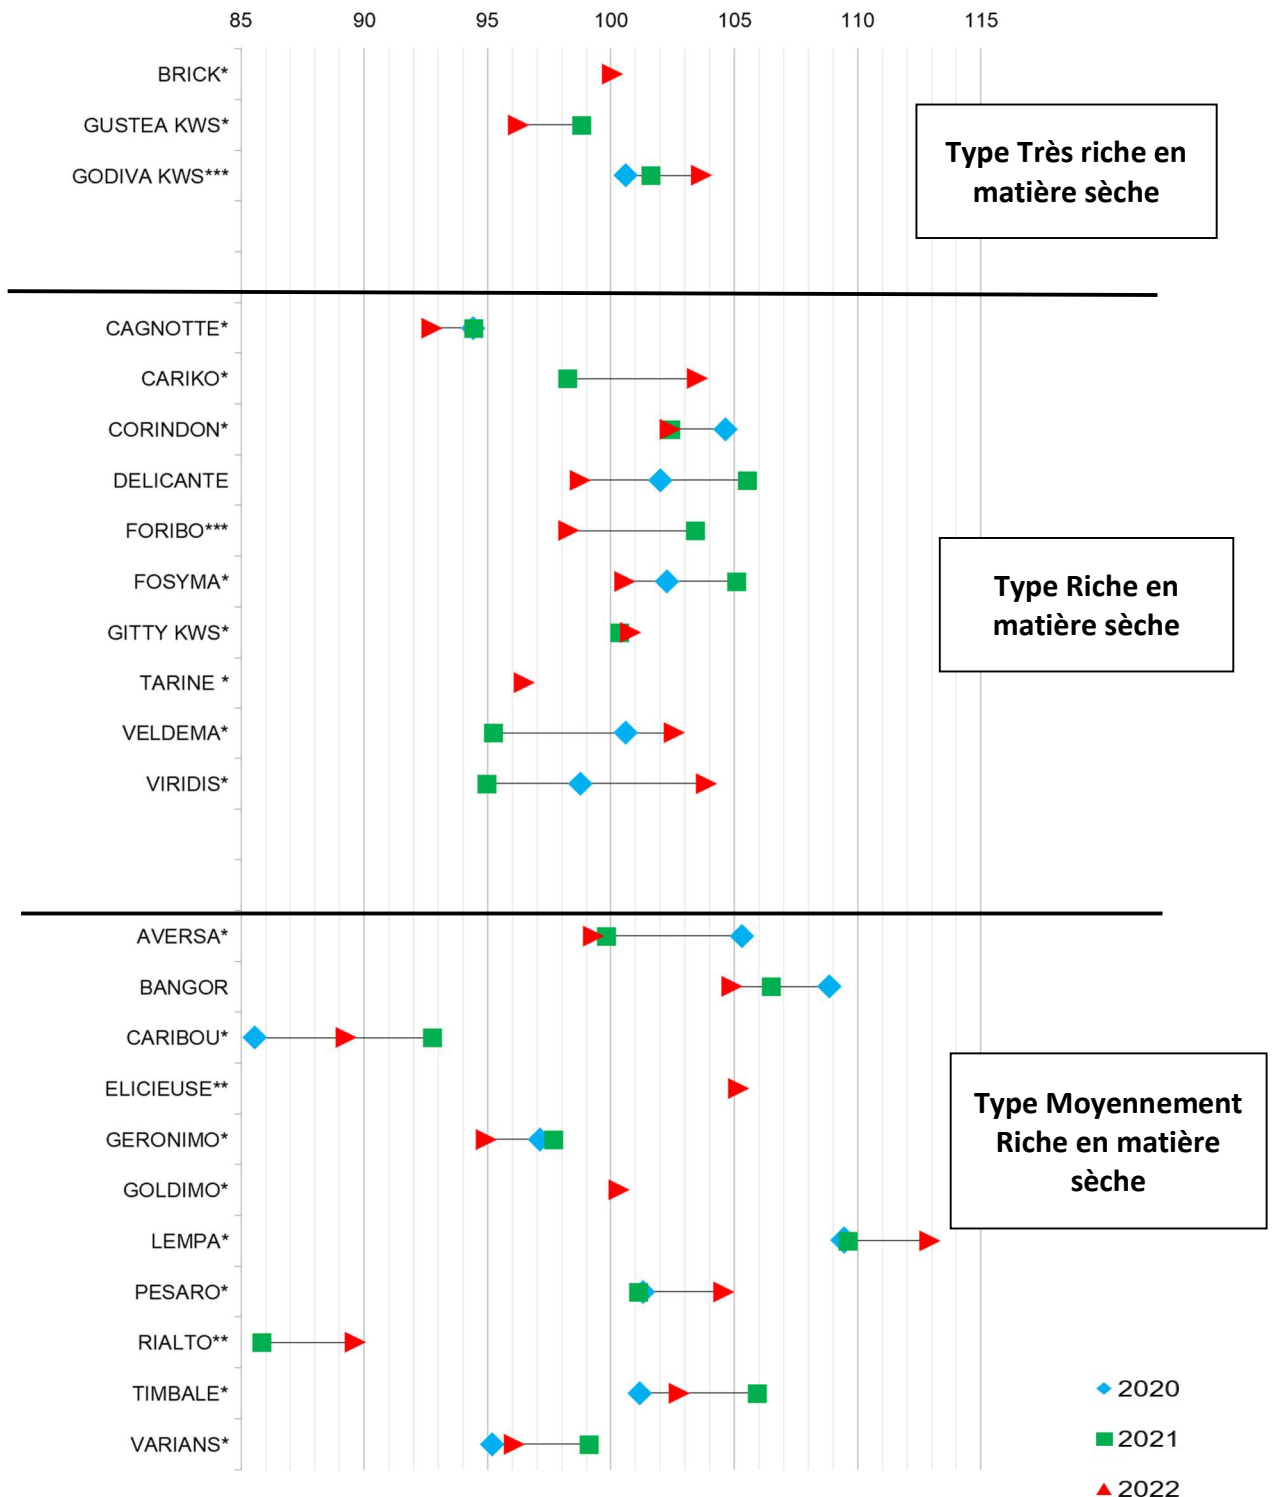

**RESULTATS DES ESSAIS BETTERAVES FOURRAGERES 2022**  
**PRESENTATION GRAPHIQUE**

RENDEMENT EN MATIÈRE SÈCHE EXPRIMÉ EN % DU RENDEMENT DU TYPE

\* Variété tolérante à la rhizomanie  
 \*\* Variété tolérante au rhizoctone brun  
 \*\*\* Variété double tolérante rhizomanie et rhizoctone brun