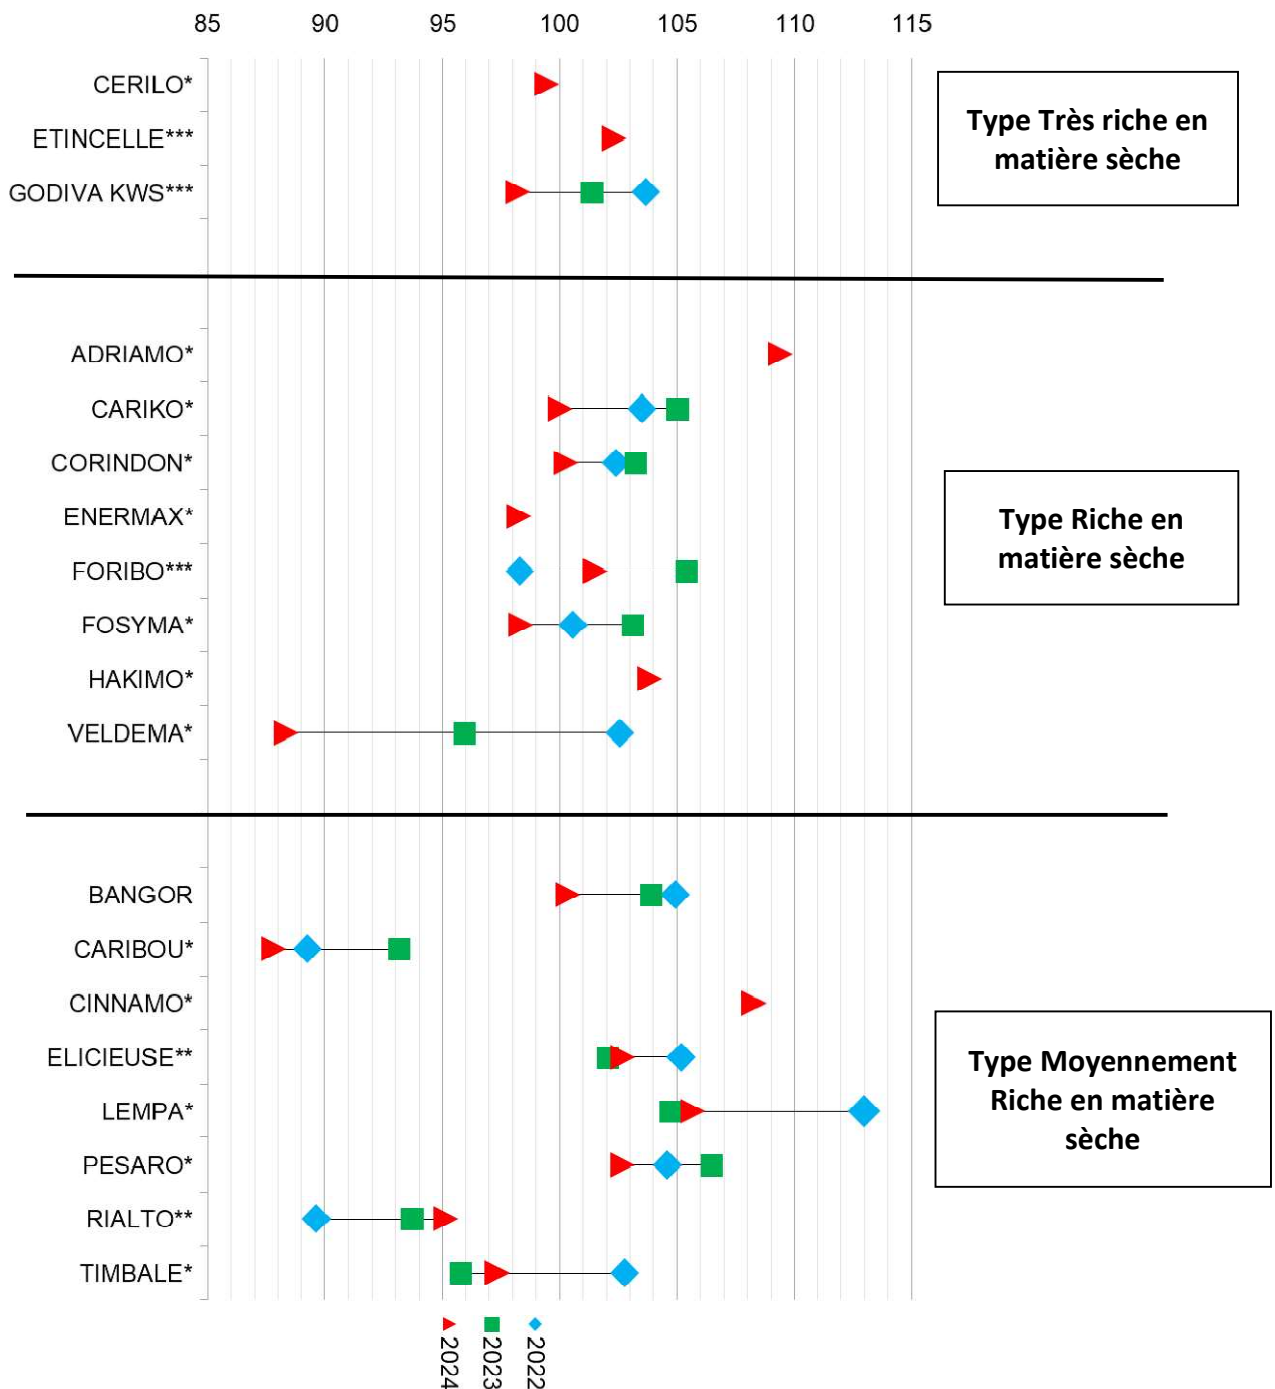

**RESULTATS DES ESSAIS BETTERAVES FOURRAGERES 2024
PRESENTATION GRAPHIQUE**

**ADBFM ESSAIS 2024
RENDEMENT EN MATIERE SECHE EXPRIME EN % DU
RENDEMENT DU TYPE**

* Variété tolérante à la rhizomanie
 ** Variété tolérante au rhizoctone brun
 *** Variété double tolérante rhizomanie et rhizoctone brun