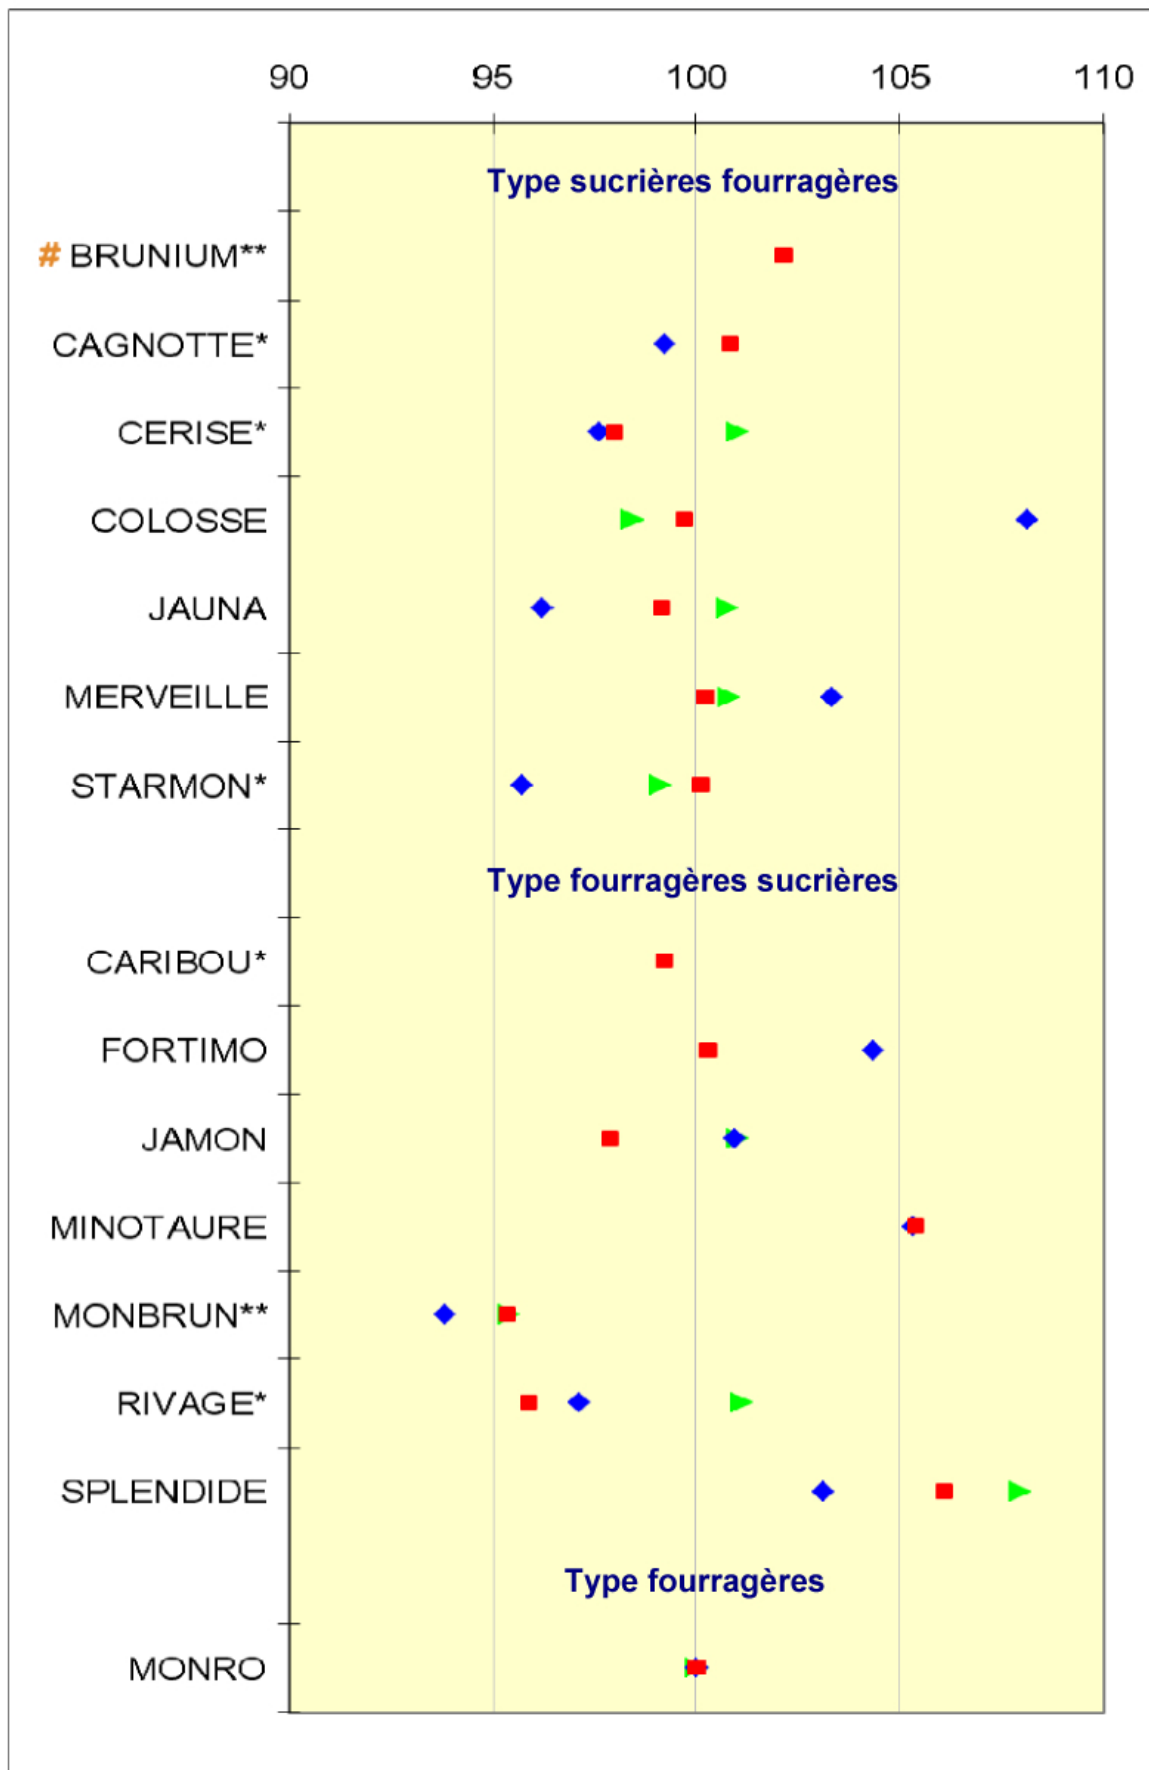

Essais betteraves fourragères ADBFM 2013

Pour chaque variété les symboles représentent les résultats par années en % du rendement moyen du type

■ 2013 ◆ 2012 ► 2011

* Variété résistante à la rhizomanie

** Variété résistante au rhizoctone brun

Variété inscrite mais non parue au Journal Officiel