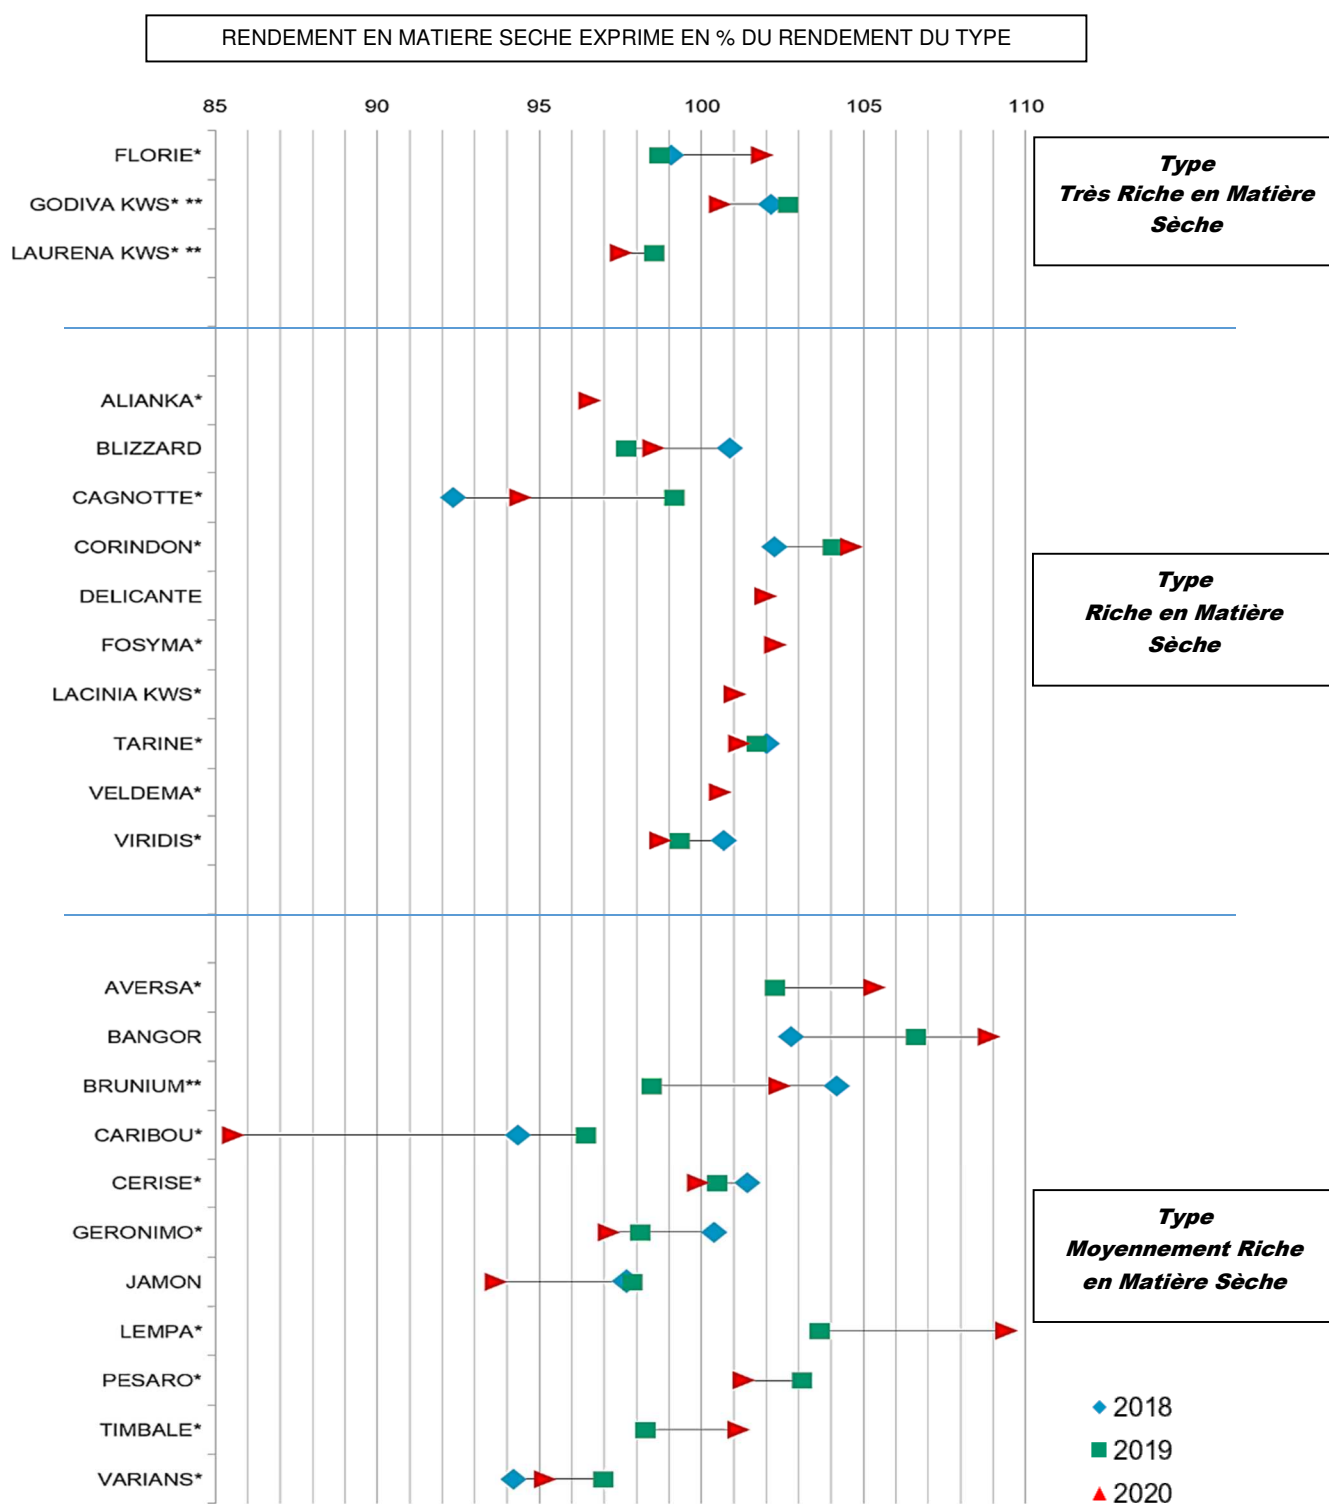

## RESULTATS DES ESSAIS BETTERAVES FOURRAGERES 2020

### PRESENTATION GRAPHIQUE

\* Variété tolérante à la rhizomanie  
 \*\* Variété tolérante au rhizoctone brun  
 \*\*\* Variété double tolérante rhizomanie et rhizoctone brun

**NB** : Les résultats de 2019 et 2020 sont exprimés en pourcentage du rendement du type en Matière Sèche totale.

Les résultats de 2018 sont exprimés en pourcentage du rendement du type en Matière Sèche soluble.