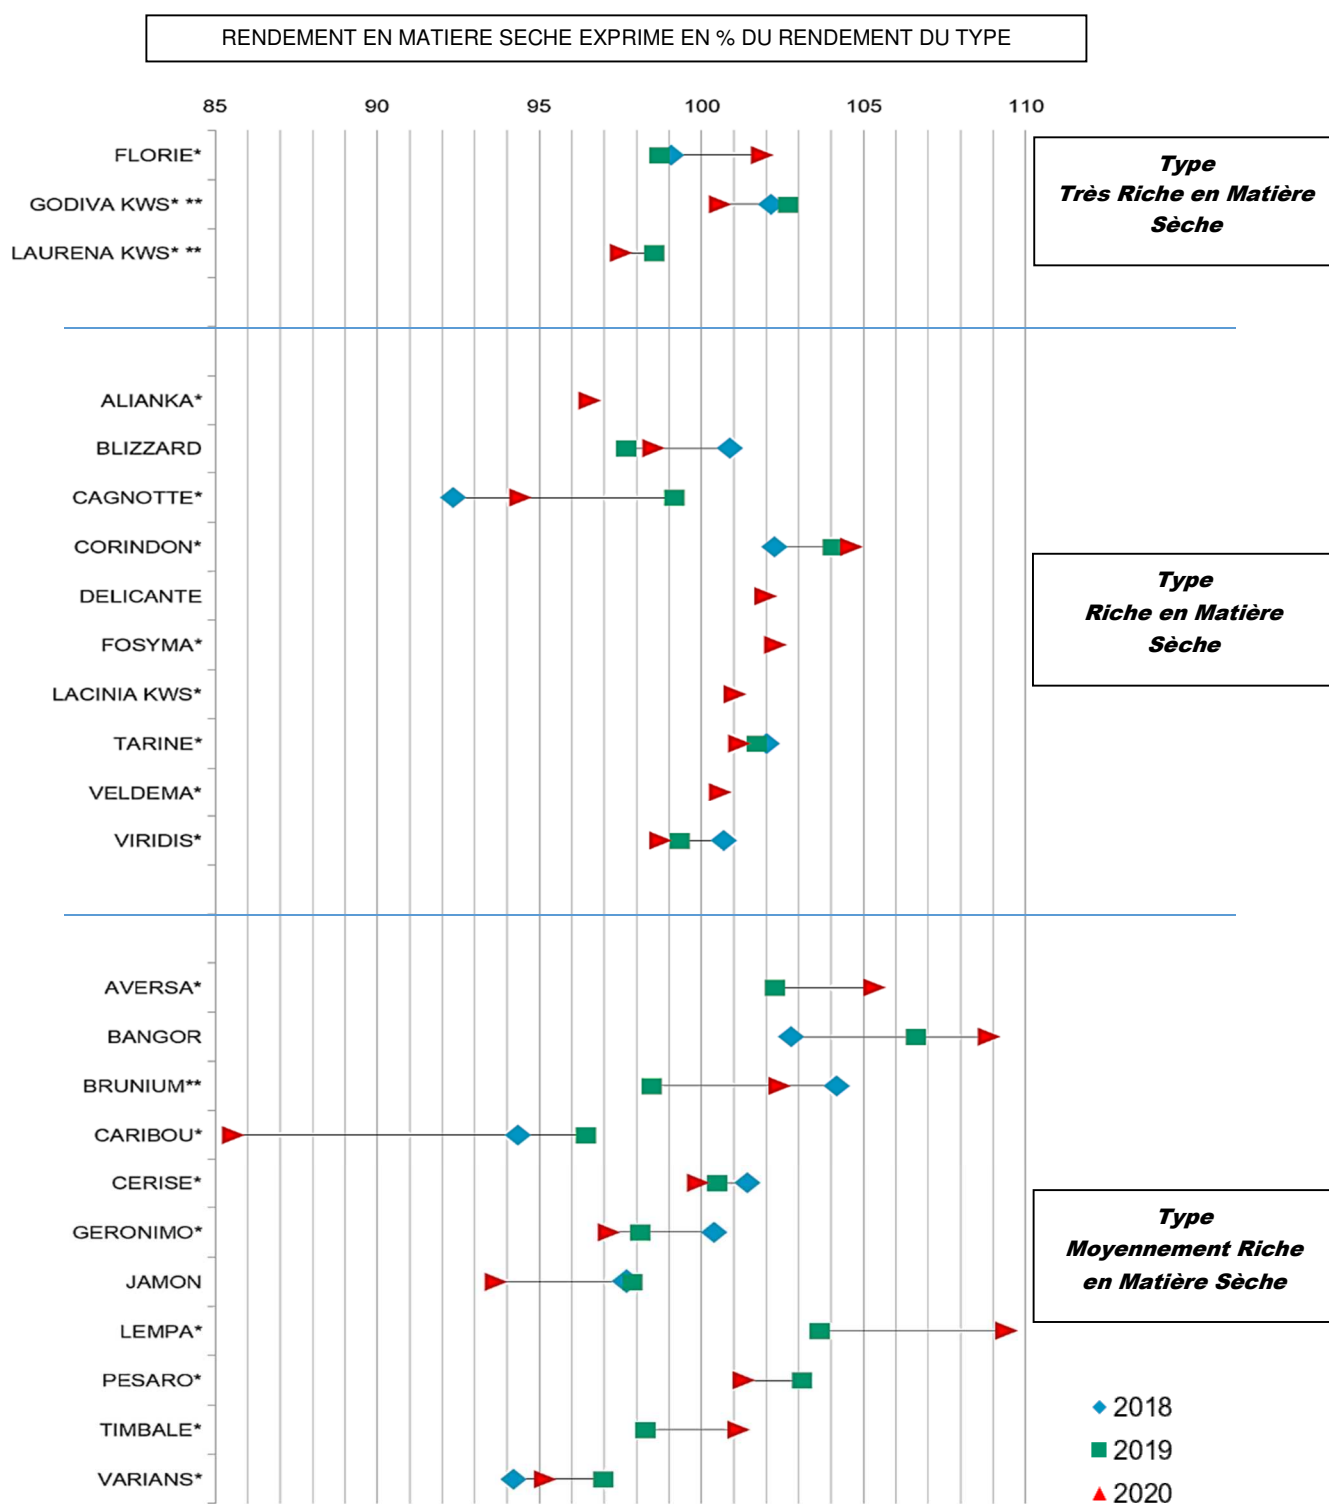

## RESULTATS DES ESSAIS BETTERAVES FOURRAGERES 2020

### PRESENTATION GRAPHIQUE

\* Variété tolérante à la rhizomanie

\*\* Variété tolérante au rhizoctone brun

\*\*\* Variété double tolérante rhizomanie et rhizoctone brun

**NB** : Les résultats de 2019 et 2020 sont exprimés en pourcentage du rendement du type en Matière Sèche totale.

Les résultats de 2018 sont exprimés en pourcentage du rendement du type en Matière Sèche soluble.