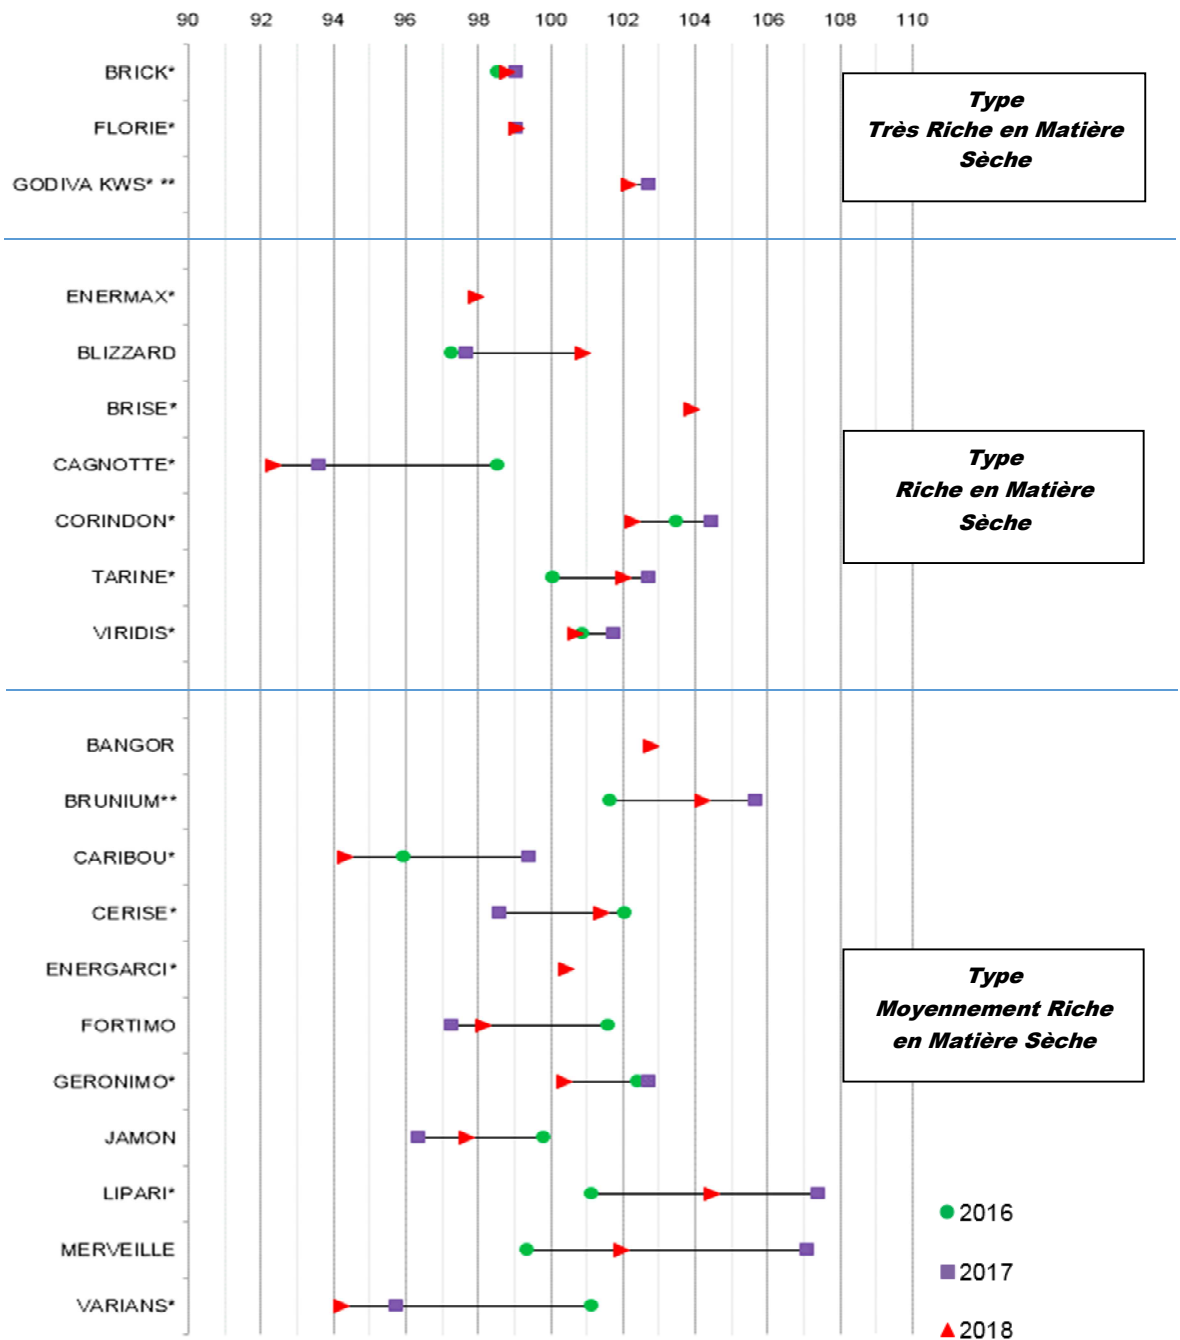

## RESULTATS DES ESSAIS BETTERAVES FOURRAGERES 2018

### PRESENTATION GRAPHIQUE

**ADBFM**  
 Essais Betteraves Fourragères  
 2018

RENDEMENT EN MATIERE SECHE SOLUBLE EXPRIME EN % DU RENDEMENT DU TYPE

\* Variété tolérante à la rhizomanie  
 \*\* Variété tolérante au rhizoctone brun  
 \*\*\* Variété double tolérante rhizomanie et rhizoctone brun