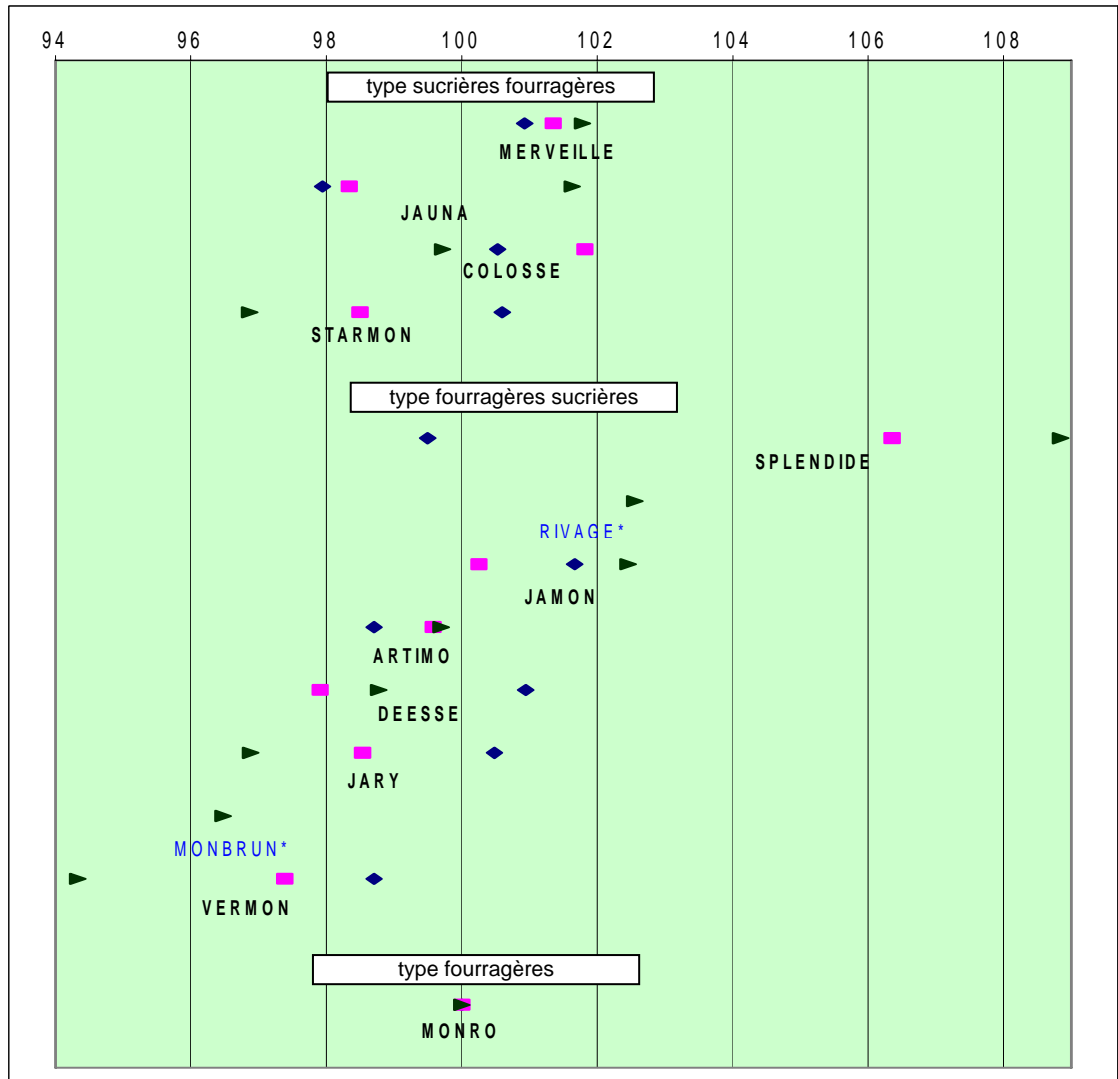

Essais betteraves fourragères ADBFM 2009

Pour chaque variété :
 les symboles représentent les résultats par années
 en % du rendement moyen du type
 (triangle 2009, carré 2008, losange 2007)
 * variétés inscrites en 2009