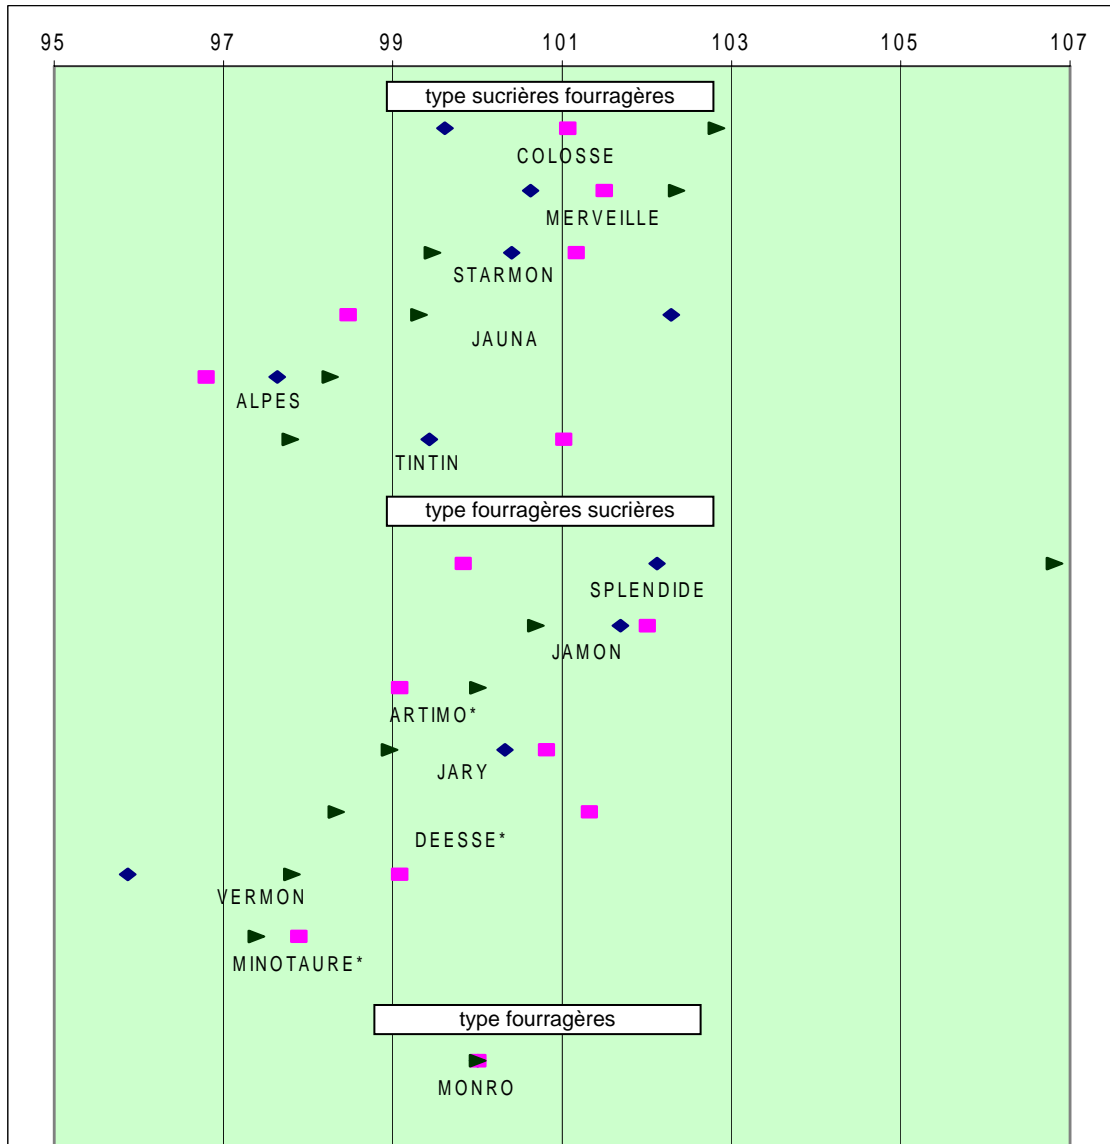

Essais betteraves fourragères ADBFM 2008

Pour chaque variété :
les symboles représentent les résultats par années
en % du rendement moyen du type
(triangle 2008, carré 2007, losange 2006)
* variétés inscrites en 2007