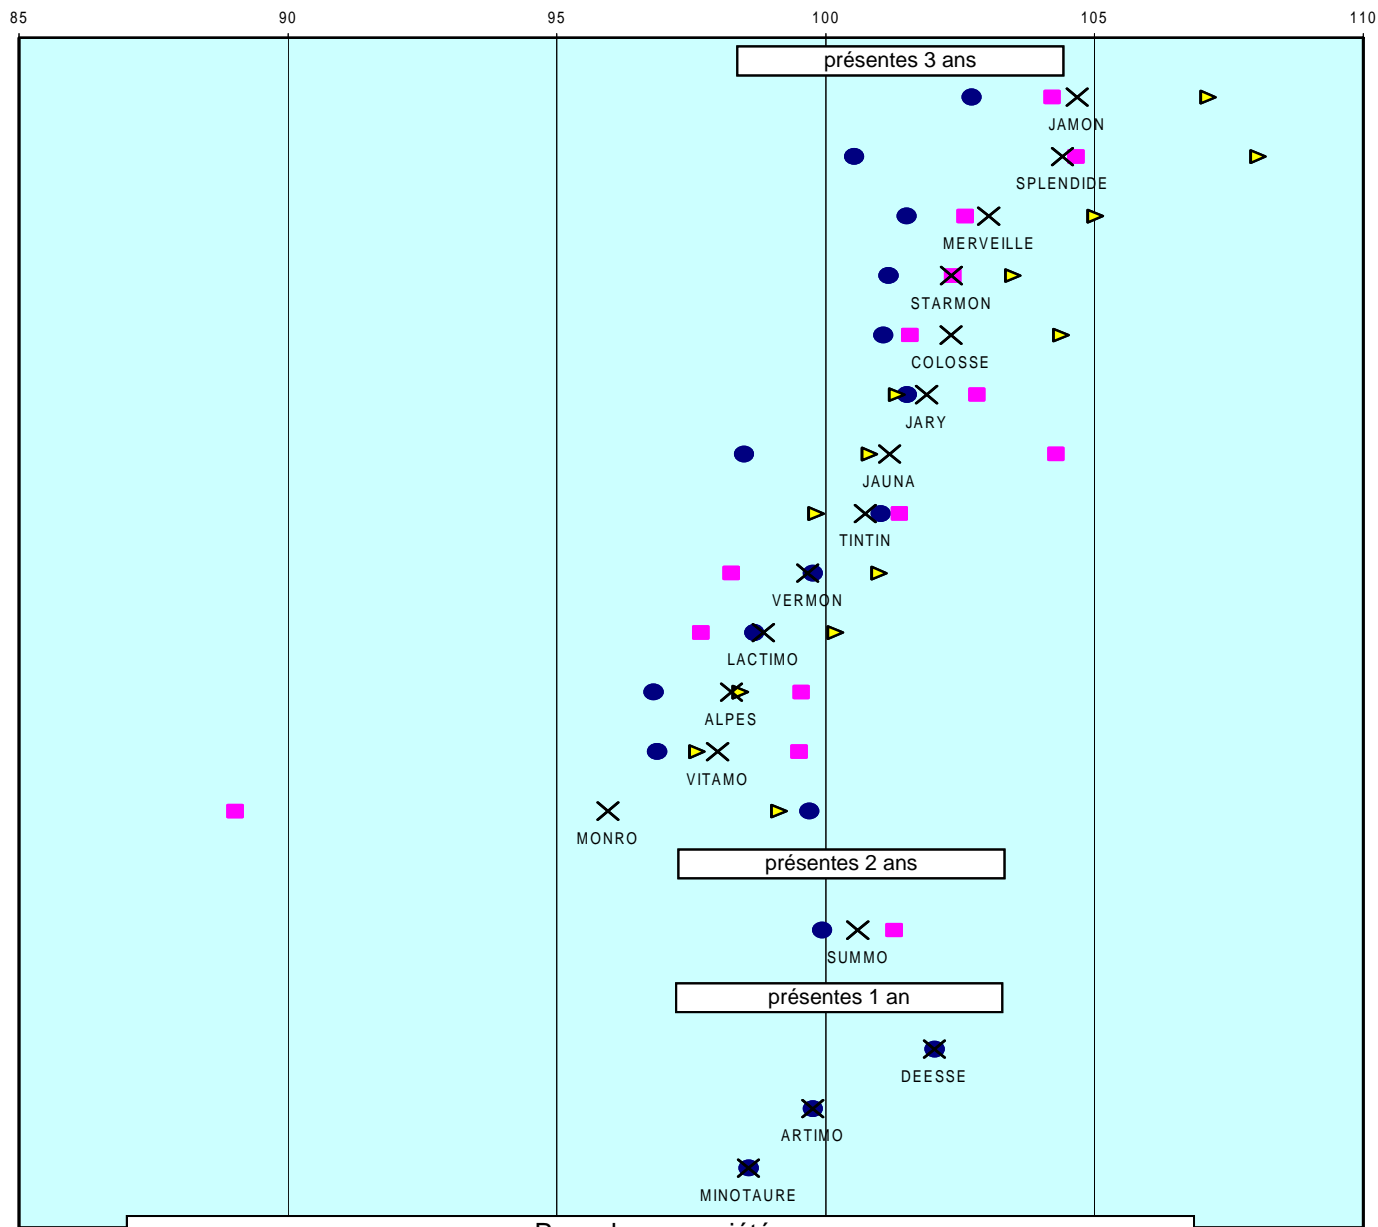

Essais betteraves fourragères ADBFM 2007

Rendement en % de la MS des témoins

Pour chaque variété :
- la moyenne est indiquée par une croix
- les symboles représentent les résultats par années
(triangle 2005, carré 2006, rond bleu 2007)