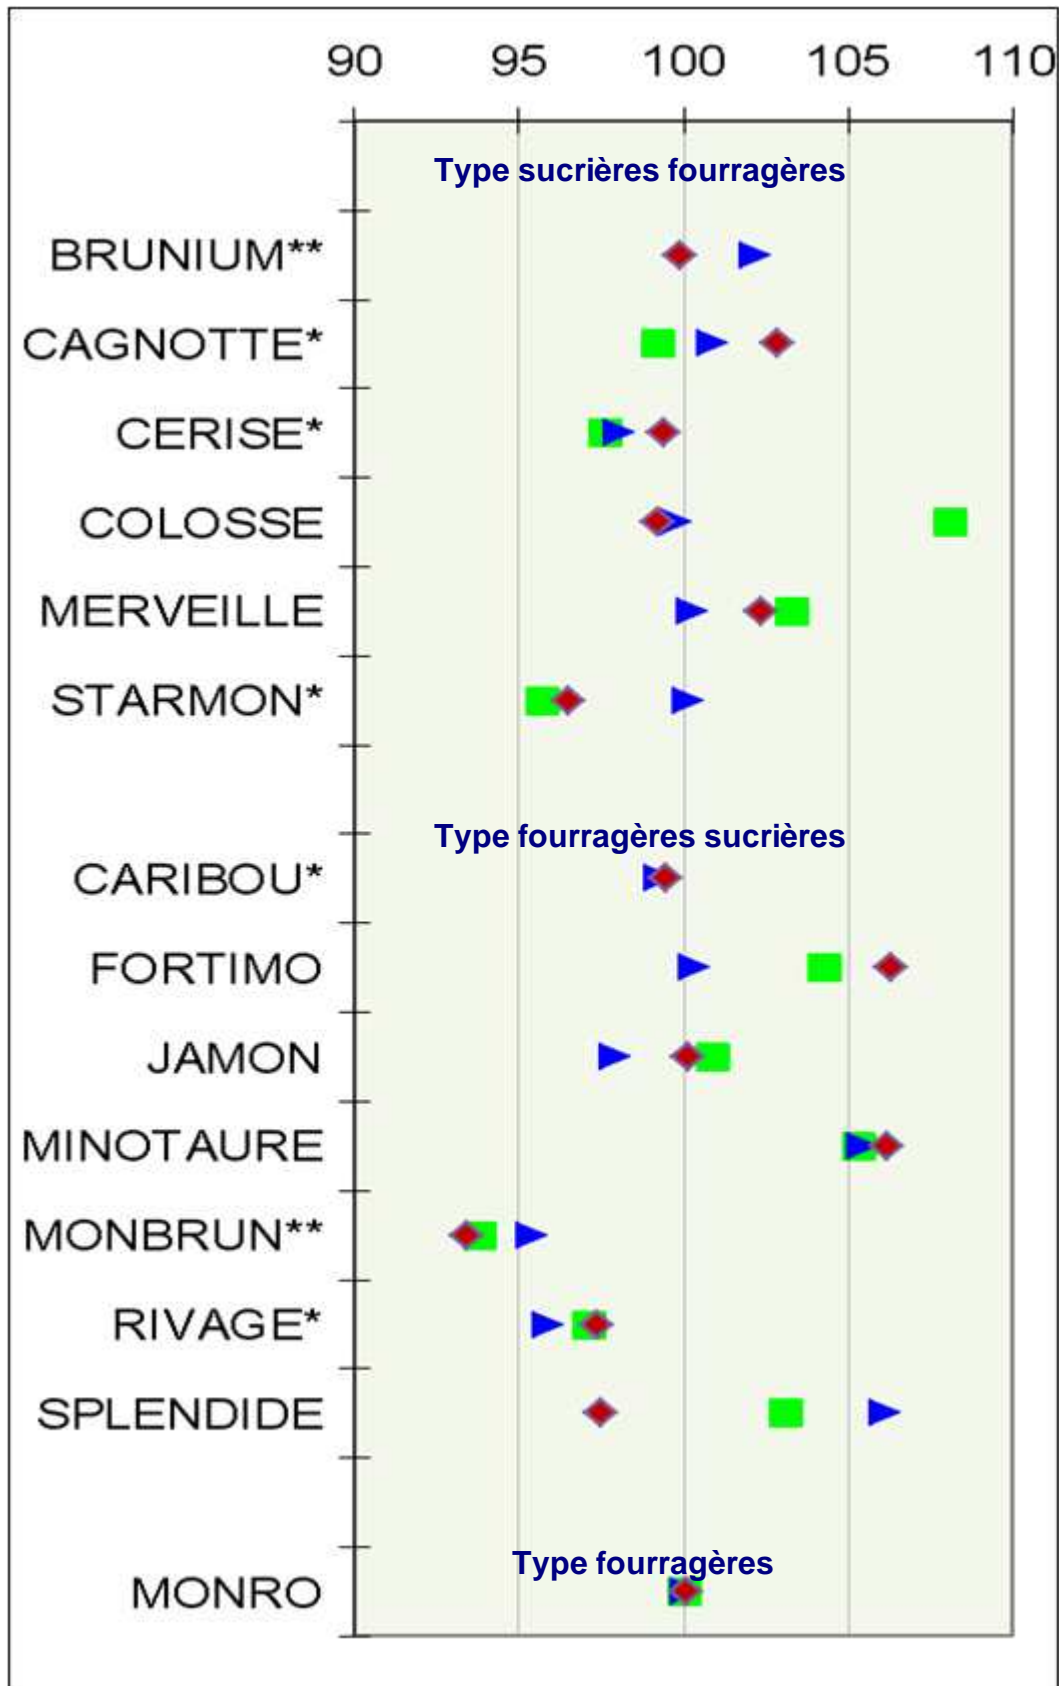

ESSAIS BETTERAVES FOURRAGERES ADBFM 2014

Pour chaque variété les symboles représentent les résultats par années en % du rendement moyen du type

■ 2012 ▶ 2013 ◆ 2014

* Variété résistante à la rhizomanie

** Variété résistante au rhizoctone brun